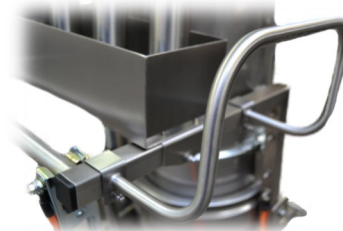

Mobiler Schlauchhalter