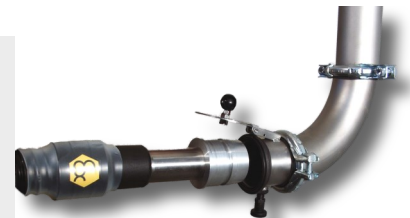

### Schlauchanschlussdose mit Klappe

- Länge: 60mm  
Material: Edelstahl / Kunststoff
- Rastbolzen-Arretierung
  - Klappe federbelastet
  - Auf Flachbördel ø60

Unser umfassendes Produktportfolio bietet mit der individuellen Konfiguration von Baukastenelementen einen optimalen Lösungsansatz für die erfolgreiche Behebung der Reinigungsproblematik.

Im elektrostatischen Sinne ableitfähig.

Zubehör

#### Kupplungsvorgang

gekoppelt

entkoppelt

#### Verwendung:

schnelles und einfaches Verbindungssystem zum Saugen von brennbaren oder problematischen Medien