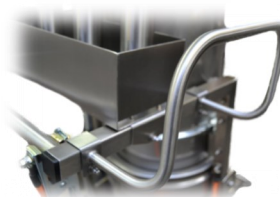

Zubehör

Geeignet für:
universellen Einsatz

Bodendüse mit Gummilippen

Sauganschluss: ø38
Öffnung der Düse (BxH): ca. 300x50mm
Material: Kunststoff

Fugendüse

Sauganschluss: ø38
Länge: ca. 300mm
Öffnung der Düse (BxH): ca. 20x50mm
Material: Kunststoff

Geeignet für:
breitflächige Aufnahme von grobem Schmutz

Geeignet für:
absaugen an schwer zugänglichen Stellen wie Ecken

Optionales Zubehör

Zubehörcorb für Saugset

Mobiler Schlauchhalter

Saugschlauch-Set

Hier finden Sie weitere Informationen