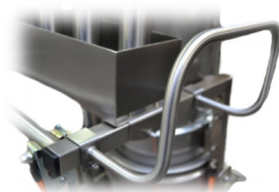

Zubehör
Saug-Set-Boden ø38 Ex Kunststoff
Artikelnummer: 2016799

Handrohr (Kunststoff)

Sauganschluss: ø38
Länge: ca. 1.270mm
Material: PE/PP

Unser umfassendes Produktportfolio bietet mit dem universellen Zubehör-Set einen optimalen Lösungsansatz für die gründliche Bodenreinigung. Im elektrostatischen Sinne ableitfähig.

Zubehör

Geeignet für:
universellen Einsatz

Bodendüse mit Gummilippen

Sauganschluss: ø38
Öffnung der Düse (BxH): ca. 300x50mm
Material: Kunststoff

Geeignet für:
breitflächige Aufnahme von grobem Schmutz

Fugendüse

Sauganschluss: ø38
Länge: ca. 300mm
Öffnung der Düse (BxH): ca. 20x50mm
Material: Kunststoff

Geeignet für:
absaugen an schwer zugänglichen Stellen wie Ecken

Optionales Zubehör

Zubehörcorb für Saugset

Mobiler Schlauchhalter