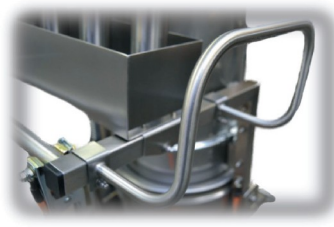

Zubehör

Saug-Set-Boden ø38 Ex Kunststoff

Artikelnummer: 2016799

Handrohr (Kunststoff)

Sauganschluss: ø38
Länge: ca. 1.270mm
Material: Kunststoff

Geeignet für:
universellen Einsatz

Unser umfassendes Produktportfolio bietet mit dem universellen Zubehör-Set für den Reinraum einen optimalen Lösungsansatz für die gründliche Bodenreinigung.

Im elektrostatischen Sinne ableitfähig.

Zubehör

Bodendüse mit Gummilippen

Sauganschluss: ø38
Öffnung der Düse (BxH): ca. 300x50mm
Material: Kunststoff

Geeignet für:
breitflächige Aufnahme von grobem Schmutz

Fugendüse

Sauganschluss: ø38
Länge: ca. 300mm
Öffnung der Düse (BxH): ca. 20x50mm
Material: Kunststoff

Geeignet für:
absaugen an schwer zugänglichen Stellen wie Ecken

Optionales Zubehör

Zubehörcorb für Saugset