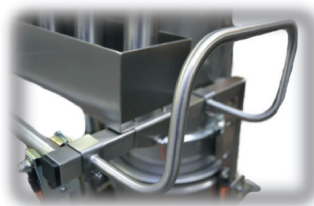

Zubehör
Saug-Set-Boden ø38 Ex
Artikelnummer: 2016800

Handrohr. 3-teilig

Sauganschluss: ø38
Länge: ca. 450mm
Gesamtlänge: 1.350mm
Material: Edelstahl

Geeignet für:
universellen Einsatz

Unser umfassendes Produktportfolio bietet mit dem universellen Zubehör-Set für den Reinraum einen optimalen Lösungsansatz für die gründliche Bodenreinigung.

Im elektrostatischen Sinne ableitfähig.

Zubehör

Bodendüse mit Gummilippen

Sauganschluss: ø38
Öffnung der Düse (BxH): ca. 300x38mm
Material: Kunststoff

Geeignet für:
breitflächige Aufnahme von grobem Schmutz

Fugendüse

Sauganschluss: ø38
Länge: ca. 450mm
Öffnung der Düse (BxH): ca. 20x50mm
Material: Edelstahl

Geeignet für:
absaugen an schwerzugänglichen Stellen wie Ecken

Optionales Zubehör

Zubehörkorb für Saugset