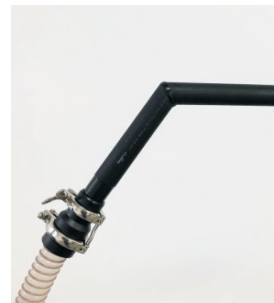

### Handrohr (Kunststoff)

Sauganschluss: ø38  
Länge: ca. 1.270mm  
Material: PE el

**Geeignet für:**  
universellen Einsatz

### Fugendüse

Sauganschluss: ø38  
Länge: ca. 300mm  
Öffnung der Düse (BxH): ca. 20x50mm  
Material: Kunststoff el

**Geeignet für:**  
absaugen an schwer zugänglichen Stellen

### Bodendüse mit Gummilippen

Sauganschluss: ø38  
Öffnung der Düse (BxH):  
ca. 300x50mm  
Material: Kunststoff el

**Geeignet für:**  
breitflächige Aufnahme von grobem Schmutz

**Optional:**  
Saugschlauch-  
Klemmung