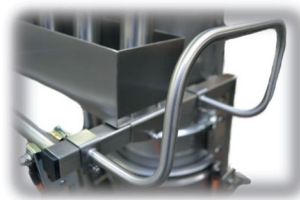

### Fugendüse

Sauganschluss: ø38  
Länge: ca. 300mm  
Öffnung der Düse (BxH): ca. 20x50mm  
Material: Kunststoff el

**Geeignet für:**  
absaugen an schwer zugänglichen Stellen

### Bodendüse mit Gummilippen

Sauganschluss: ø38  
Öffnung der Düse (BxH):  
ca. 300x50mm  
Material: Kunststoff el

**Geeignet für:**  
breitflächige Aufnahme von grobem Schmutz

**Optional:**  
Saugschlauch-  
Klemmung

### Optionales Zubehör

Zubehörcorb für Saugset

Mobiler Schlauchhalter

Saugschlauch-Set

Bodendüsenbox